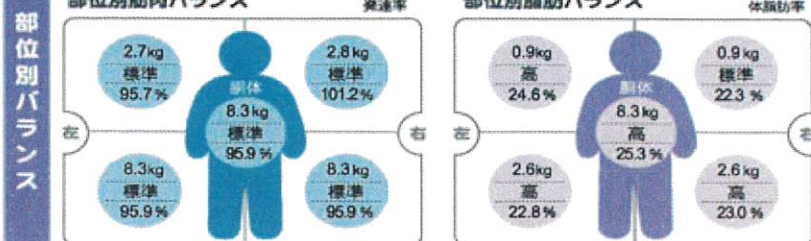

冬のINBODY

体組成測定会

部位別の

筋肉量 体脂肪量

開催!

が測定出来る!!

時間

会場

測定は簡単! 装置に乗って
グリップを握るだけ!

★測定料 1回100円

独自券ポイント利用可

測定結果プリント

InBody 430

高精度ポータブル
体成分分析装置

腹部脂肪チェック ウエスト周り

TAKUMI

体の各部の評価

部位別筋肉バランス

筋肉量
評価
基準率

部位別脂肪バランス

体脂肪量
評価
基準率

▶ 部位別体脂肪分析は推定値です。