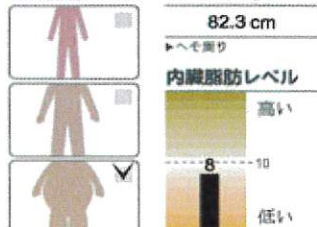

測定は簡単! 装置に乗って
グリップを握るだけ!

★測定料 1回100円

独自券ポイント利用可

測定結果プリント

InBody 430

高精度ポータブル
体成分分析装置

腹部脂肪チェック ウエスト周り

TAKUMI

体の各部の評価

部位別筋肉バランス

筋肉量
評価
基準率

部位別脂肪バランス

体脂肪量
評価
基準率

▶ 部位別体脂肪分析は推定値です。