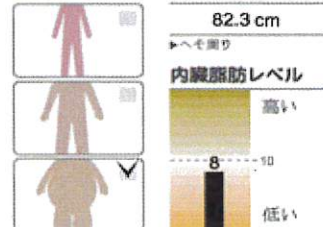

春の INBODY

体組成測定会

部位別の
筋肉

肉量
体脂肪量

開催!

が測定出来る!!

時間

会場

6月2日(土) 10:30~12:30 1階ロビー

14:00~16:00 1階ロビー

6月3日(日) 10:30~12:30 1階ロビー

13:30~15:30 1階ロビー

測定は簡単! 装置に乗って
グリップを握るだけ!

★測定料 1回100円
独自券ポイント利用可

InBody 430

高精度ポータブル
体成分分析装置

測定結果プリント

腹部脂肪チェック ウエスト周り

TAKUMI