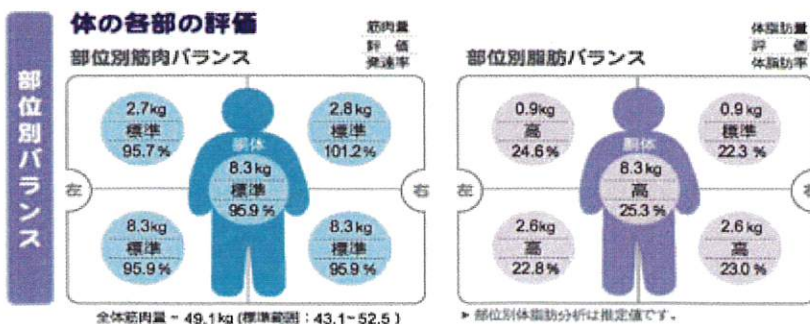

春の INBODY

体組成測定会

部位別の
筋肉

肉量
体脂肪量

開催!

が測定出来る!!

時間

会場

6月2日(土) 10:30~12:30 1階ロビー

14:00~16:00 1階ロビー

6月3日(日) 10:30~12:30 1階ロビー

13:30~15:30 1階ロビー

測定は簡単! 装置に乗って
グリップを握るだけ!

★測定料 1回100円
独自券ポイント利用可

InBody 430

高精度ポータブル
体成分分析装置

測定結果プリント

腹部脂肪チェック ウエスト周り

TAKUMI