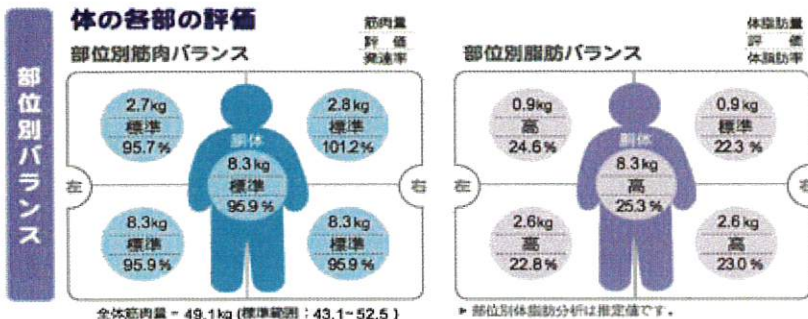

夏のINBODY

体組成測定会

部位別の

筋肉量 体脂肪量

開催!

が測定出来る!!

時間

会場

測定は簡単! 装置に乗って
グリップを握るだけ!

★測定料 1回100円

独自券ポイント利用可

測定結果プリント

InBody 430

高精度ポータブル
体成分分析装置

腹部脂肪チェック ウエスト周り

TAKUMI

☆ 次回測定日

11月24日(土)
・25日(日)