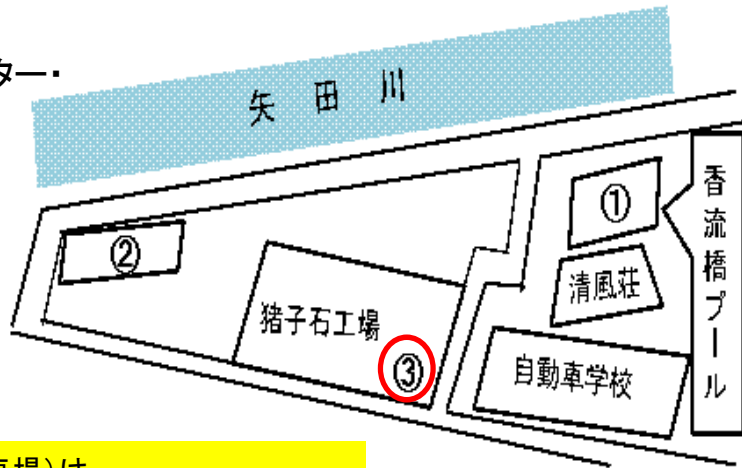

【臨時駐車場ののご案内】

- ①香流橋プール・
香流橋地域センター共同駐車場
- ②香流橋プール・香流橋地域センター・
河川敷利用者共同駐車場
- ③香流橋プール臨時駐車場 ※

※③の臨時駐車場(千種環境事業所駐車場)は
6月3日(土)～8月27日(日)までの
土曜日・日曜日の10:00～18:00までご利用いただけます。
なお、**土・日以外の曜日はご利用いただけません**
のでご注意ください。

※臨時駐車場は
6～8月の土日のみ利用可。
平日・祝日は利用しないで下さい。

こちらの歩道は
利用しないで下さい
(行き止まりです)

こちらの歩道を
利用して下さい