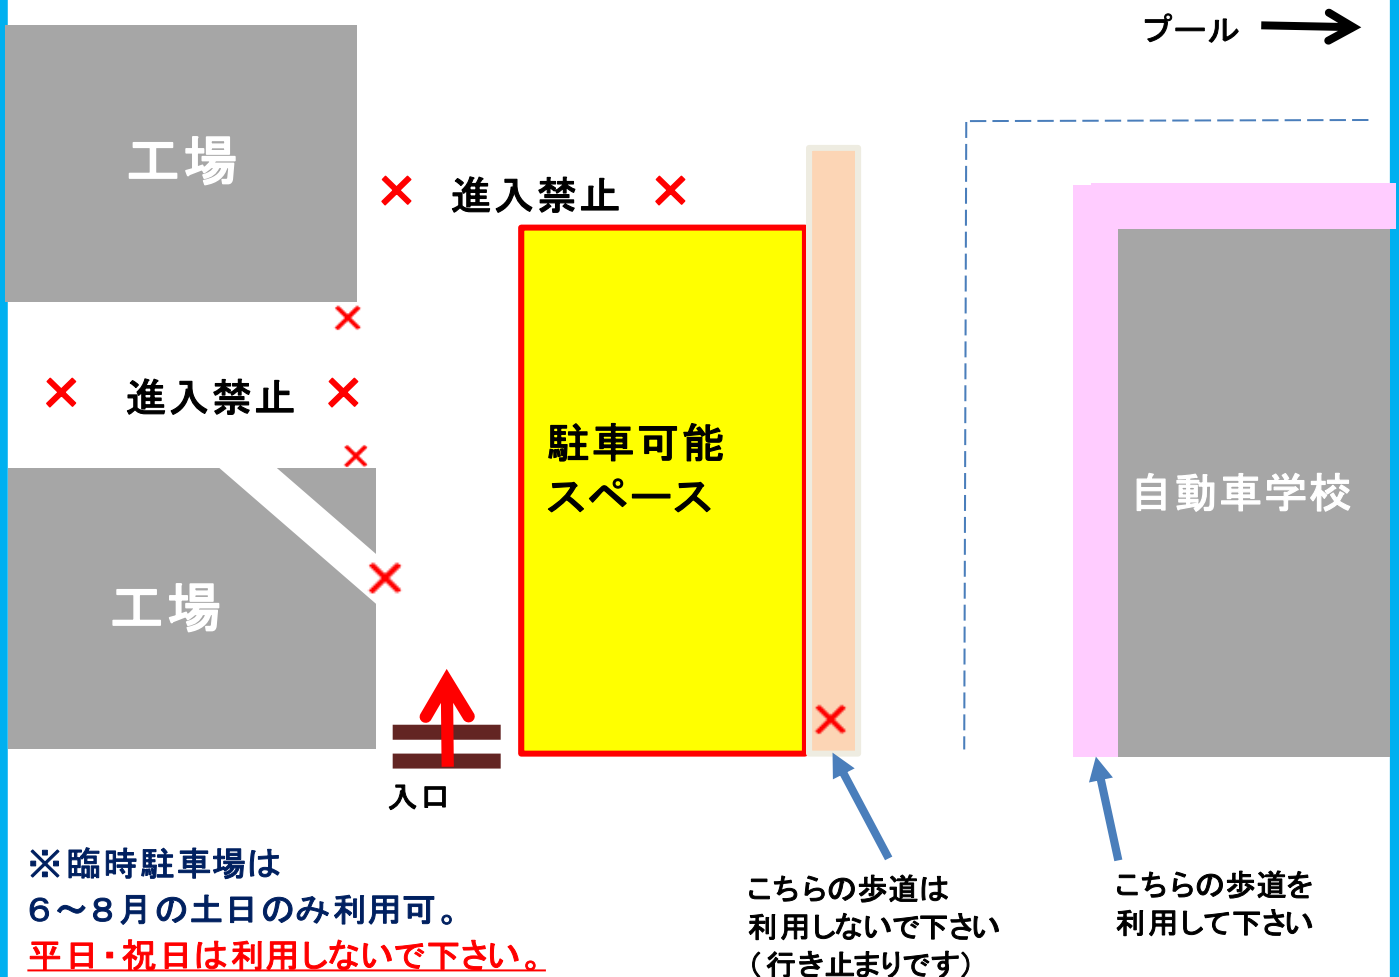

【臨時駐車場ののご案内】

- ①香流橋プール・
香流橋地域センター共同駐車場
- ②香流橋プール・香流橋地域センター・
河川敷利用者共同駐車場
- ③香流橋プール臨時駐車場 ※

※③の臨時駐車場(千種環境事業所駐車場)は
6月3日(土)～8月27日(日)までの
土曜日・日曜日の10:00～18:00までご利用いただけます。
なお、**土・日以外の曜日はご利用いただけません**
のでご注意ください。

※臨時駐車場は
6～8月の土日のみ利用可。
平日・祝日は利用しないで下さい。

こちらの歩道は
利用しないで下さい
(行き止まりです)

こちらの歩道を
利用して下さい